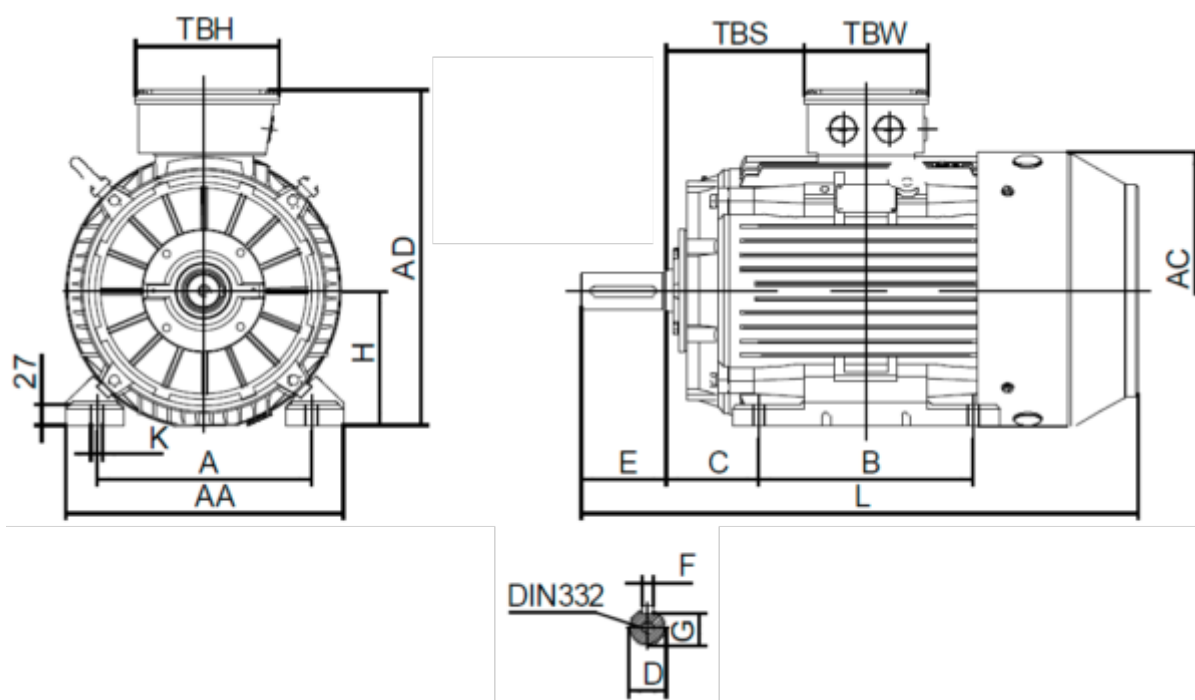

Varenummer: 250303000622  
 Beskrivelse: Kleedrive T3C 225M-6 30.0KW 900 o/min  
 3x400/690V 50HZ IP55 B3 Eff=92,9%

## Mål

A = 356	F = 18	TBW = 186
AA = 440	G = 53	
AC = Ø459	H = 225	
AD = 558	HD = 333	
B = 311	K = Ø19	
C = 149	L = 835	
D = Ø60	TBH = 233	
E = 140	TBS = 211.5	